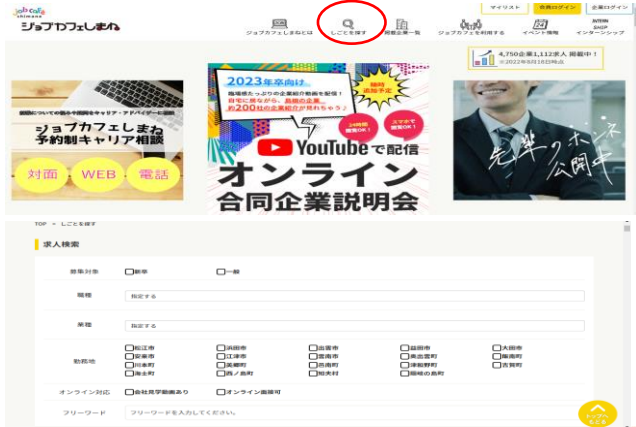

＼担当者の方と記念撮影！／

★しまね学生ジョブメイトについてはこちらから⇒

ジョブカフェしまねのサイトを活用しよう！

ジョブカフェしまねのサイトでは、イベントやセミナーの案内、県内企業情報など就職活動に役立つ情報がたくさんあります！
今回は、求人検索についてご紹介します！

こちらをクリック！

- ・フリーワードで気になる企業名を入力して求人検索できます！
- ・業種・職種・勤務地から好みの条件で求人検索できます！
- ・サイトから企業に直接応募もできます！

ジョブカフェしまねのサイトはコチラから♪

【利用者の声】
ジョブカフェサイトで企業説明会の案内を見つけ、そこから就職につながりました！

★ キャリア・アドバイザーの今月のイチオシセミナー ★

9/6「強みと特徴」(オンライン)
自分の経験を振り返り、納得感のあるセールスポイントを一緒に探してみましょ！

9/22「インターンシップ振り返りセミナー」(オンライン)
インターンシップでのそれぞれの体験を他の参加者と共有し、できたこと、できなかったことから課題を見つけ、これからの就活に繋げる場を提供します。