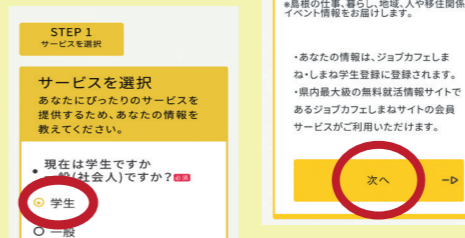

さらにしまね登録LINEからこんな情報も届くよ！LINE連携してね。

出身高校・市町村からの情報

・同窓会や部活動情報
・成人式などの地域情報

最新の地元ふるさと情報

・アウトドア遊びやワーケーション情報
・出身地域別のスイーツ情報やおすすめの穴場カフェ

スマホで簡単

しまね登録の 方法

事前に準備するもの メールアドレス(スマートフォンで確認可能なもの)

まずは **しまね登録を友だち追加**

スマホでQRコードを読み取り、LINEの友だち追加をしよう！
※友だち追加だけでは必要な情報が届きません。必ずSTEP1～4の登録
手続きを行ってください。

※QRコードは株式会社デンソーウェブの登録商標です。

STEP

1

LINE画面から 登録へ

- LINEトーク画面の「しまね登録」アイコンをタップ
- 権限の許可画面の「許可する」を選択

STEP

2

新規登録の方はこちら 「Uターン希望者または 学生・県内求職者の方」 を選択

新規登録の方はこちら

STEP

3

属性の選択

会員属性の選択は
「学生」を選択して次へをタップ

STEP