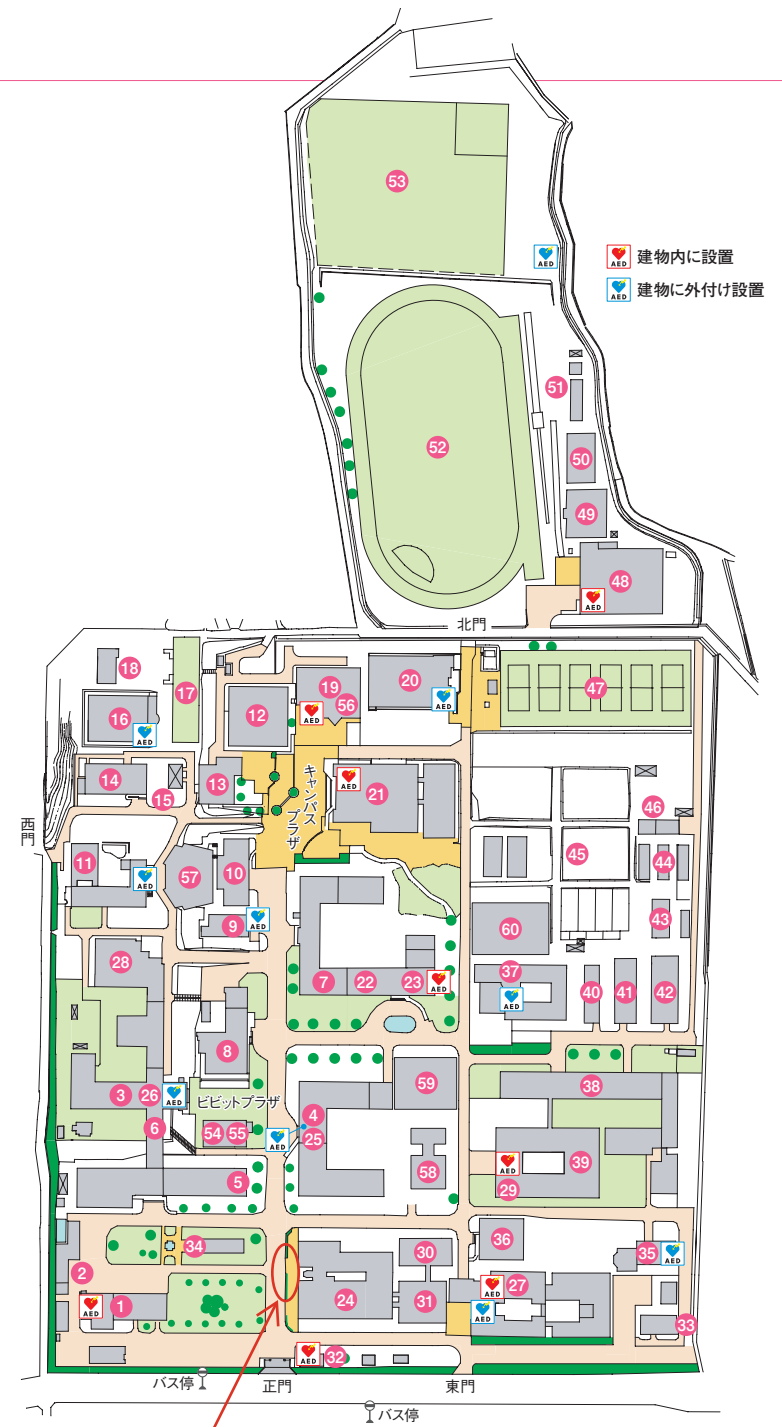

松江キャンパスマップ

- 1 本部棟  
 - 2 車庫
 - 3 教育学部棟  
 - 4 外国語教育センター(1階)
 - 5 教師教育研究センター(G階)
 - 6 教育支援センター(1階)
 - 7 大学教育センター(教育推進担当)(2階)
 - 8 学生センター 
 - 9 松江保健管理センター・学生相談室  
 - 10 教養講義室棟1号館  
 - 11 教養講義室棟2号館  
 - 12 大学食堂 Sogno(ソーニョ) 
 - 13 大学食堂 Nicora(ニコラ)
 - 14 課外活動共用施設
 - 15 スキー倉庫
 - 16 プール棟
 - 17 アーチェリー場
 - 18 弓道場
 - 19 学生会館松江  
 - 20 第2体育館 
 - 21 附属図書館  
 - 22 法文学部棟  
 - 23 エスチュアリー研究センター(1階)
 - 24 総合理工学部1号館  
 - 25 総合理工学部2号館  
 - 26 国際センター(1階)
 - 27 総合理工学部3号館  
 - 28 人間科学部棟  
 - 29 総合博物館(1階)
 - 30 総合理工学部情報科学棟
 - 31 総合理工学部1号館(大学院棟)
 - 32 守衛室・中央監視棟
 - 33 環境安全施設
 - 34 学生市民交流ハウスFLAT 
 - 35 総合情報処理センター  
 - 36 総合科学研究支援センター
遺伝子機能解析部門(RI実験施設) 
 - 37 生物資源科学部1号館  
 - 38 生物資源科学部2号館  
 - 39 生物資源科学部3号館 
 - 40 水利実験室
 - 41 農業機械実験室
 - 42 林産加工場・実験動物飼育施設
 - 43 製材加工室
 - 44 温室
 - 45 圃場
 - 46 動物実験飼育室
 - 47 テニスコート
 - 48 第1体育館 
 - 49 トレーニングセンター
 - 50 武道館
 - 51 体育器具庫
 - 52 運動場
 - 53 野球場
 - 54 学生支援センター 
 - 55 大学教育センター(キャリア担当)
 - 56 障がい学生支援室(2階)
 - 57 大学ホール 
 - 58 次世代たたら協創センター
 - 59 材料エネルギー学部棟 
 - 60 産学協創インキュベーションセンター
-  エレベーター  多目的トイレ

「無料送迎バス」乗降場所