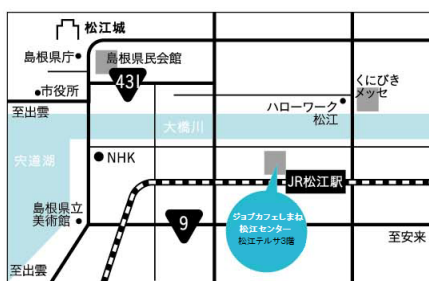

就職応援ミニセミナー

開催日程	ミニセミナー内容	対象
12/9 (木) 15:00~17:00	「苦手克服！グループディスカッション セミナー」 問合せ：浜田ランチ オンライン	一般求職者・学生 ※先着8名
12/11 (土) 10:00~12:00	「自己分析を体験しよう！」 問合せ：松江センター 対面式	一般求職者・学生 ※先着8名
12/23 (木) 14:00~16:00	「年末しまねジャンボ企業博 超活用セミナー」 問合せ：松江センター オンライン	一般求職者・学生 ※先着20名

【オンライン】▶Zoom使用 ※カメラ付きPCまたはスマートフォンをご用意ください

【対面式】▶ジョブカフェしまね 松江センター

※開始10分前にはご来所ください

詳細はジョブカフェしまね

松江センター：0120-67-4510 浜田ランチ：0120-45-4970

サイトをチェック！⇒⇒

ONLINE しまね インターンシップ & 仕事研究フェア

学生×事業所の オンライン交流会開催！

Day1 | 2021年 12月4日 [土] 13:00~16:00

Day2 | 2021年 12月18日 [土] 13:00~16:00

しまねインターンシップ&仕事研究フェア

【日時】 Day1 12月4日(土) 13:00~16:00

Day2 12月18日(土) 13:00~16:00

【対象】 最終学年を除く学生

(1年制学校の1年生は参加可)

※2022春期しまね学生インターンシップ」に参加予定の学生

【要事前申込】 各日先着30名

詳細⇒

2022春期しまね学生 インターンシップ

参加学生募集中!

一次募集締切：2021年12月14日 [火]

二次募集締切：2022年1月13日 [木]

2022春期しまね学生インターンシップ

【実施期間】 2022年2月1日(火)~3月31日(木)

※原則3日以上

【対象】 最終学年を除く学生

(1年制学校の1年生は参加可)

◇一次募集締切：2021年12月14日(火)

◇二次募集締切：2022年1月13日(木)

【要事前申込】

詳細⇒

MAP

ジョブカフェしまね 松江センター

松江市朝日町478-18 松江テルサ3階

月曜~土曜 9:30~18:00 TEL:0120-67-4510

ジョブカフェしまねをご利用の皆さまへ

🚗 駐車・駐輪料金助成のご案内

【お車で越しの方へ】

松江テルサ地下駐車場・松江駅前地下駐車場・松江駅南口駐車場の駐車券を助成いたします。(※1時間分)

【自転車でお越しの方へ】

松江駅東駐輪場・松江駅西駐輪場の利用助成をいたします。「一時駐車整理券」を駐輪場窓口でもらってください。

※駐車券または整理券をジョブカフェ利用後に受付でお見せください。確認印を押しますので、松江テルサ2階事務局へお持ちください。無料券(1時間分)が発行されます。