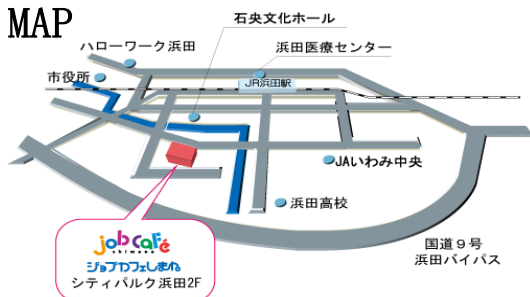

MAP

ジョブカフェしまね 浜田ランチ
浜田市相生町1391-8 シティパルク浜田2F

月曜～金曜 9:30～18:00 TEL: 0120-45-4970

▶ 県立大学方面からお越しの方

石見交通大学線(100円バス)に乗り、上朝日町のバス停下車。シティパルク方面に向かって徒歩5分!!

▶ 江津方面からお越しの方

浜田バイパス東口から入り、すぐの出口を出て信号を右折。道なりに進み山陰スバル浜田店の前の交差点を右折し、車で1分!!

▶ 益田方面からお越しの方

浜田バイパス西口から入り、ゆうひパークを過ぎた最初の出口を出て信号を左折。山陰中央新報浜田ビル前の交差点を右折し、車で2分!!