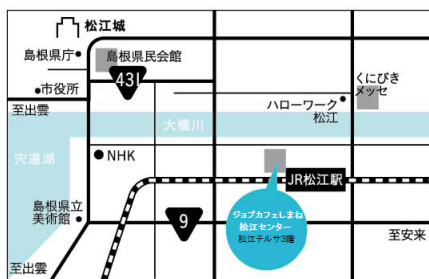

【オンライン】▶Zoom使用 ※カメラ付きPCまたはスマートフォンをご用意ください

【対面式】▶会場はくにびきメッセ（松江市学園南1-2-1）

詳細はジョブカフェしまね
サイトをチェック！⇒⇒⇒

松江センター：0120-67-4510 浜田ランチ：0120-45-4970

ジョブカフェしまね×山陰中央新報

#先輩のホンネ 公開中

毎週日曜日、山陰中央新報の紙面に掲載中！

様々な企業の若手社員の方々が登場！
 会社のことはもちろん、入社のかっかけや会
 社の魅力、島根県内での就職についてなど、
 先輩たちがホンネで教えてくれます。

バックナンバーをジョブカフェ
 しまねのサイトで見られます！
 ぜひご覧ください！

MAP

ジョブカフェしまね 松江センター
 松江市朝日町478-18 松江テルサ3階
 月曜～土曜 9:30～18:00 TEL:0120-67-4510

ジョブカフェしまねをご利用の皆さまへ

🚗 駐車・駐輪料金助成のご案内

【お車でお越しの方へ】

松江テルサ地下駐車場・松江駅前地下駐車場・松江駅南口
 駐車場の駐車券を助成いたします。（※1時間分）