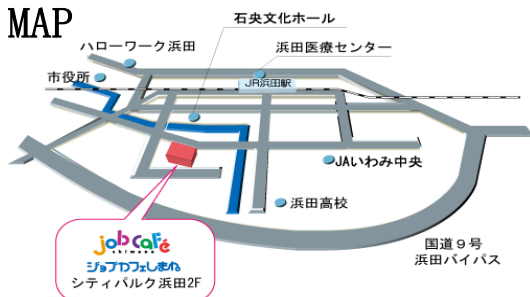

「自分には、そういう一面があるかもしれない。」と気づくというものです。

今回のセミナーでは他己分析と自己分析に取り組んでいただき、  
自分について深く考えていきます。今後の就活にも役立てていただけるでしょう!

- 日時: 8月24日(火)  
13:30~15:00
- 定員: 5名
- 事前予約制

詳しくは・・・↓

ジョブカフェしまね浜田ランチまで  
☎0120-45-4970 個別相談も受付中!

※新型コロナウイルス感染症の拡大状況に応じてオンライン  
に変更になる場合があります。

## ジョブメイト募集!

ジョブカフェスタッフと一緒に  
気になる企業に訪問したり、  
ジョブカフェのイベントを  
一緒に盛り上げてみませんか?

「島根の魅力=企業×人×地域」  
対象⇒4年制大学の1~3年生  
短大・専修の1年生

ジョブメイトになるとできること

- イベントスタッフ
- 企画・運営
- 企業訪問・取材

### MAP

ジョブカフェしまね 浜田ランチ  
浜田市相生町1391-8 シティパルク浜田2F

月曜~金曜 9:30~18:00 TEL: 0120-45-4970

### ▶ 県立大学方面からお越しの方

石見交通大学線(100円バス)に乗り、上朝日町のバス  
停車。シティパルク方面に向かって徒歩5分!!