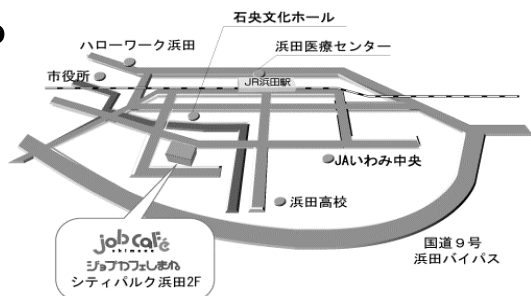

MAP

ジョブカフェしまね 浜田ランチ
浜田市相生町1391-8 シティパルク浜田2F
月曜～金曜 9:30～18:00 TEL:0120-45-4970

▶ 県立大学方面からお越しの方

石見交通大学線(100円バス)に乗り、上朝日町のバス
停車。シティパルク方面に向かって徒歩5分!!

▶ 江津方面からお越しの方

浜田バイパス東口から入り、すぐの出口を出て信号を
右折。道なりに進み山陰スバル浜田店の前の交差点を
右折し、車で1分!!

▶ 益田方面からお越しの方

浜田バイパス西口から入り、ゆうひパークを過ぎた
最初の出口を出て信号を左折。山陰中央新報浜田ビル
前の交差点を右折し、車で2分!!