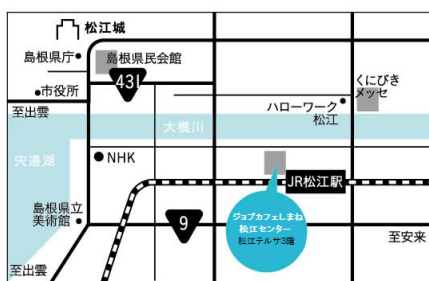

### <業界研究にトライ>

就活をする上で、業界研究により  
業界や業種への理解が深まります。

## MAP

ジョブカフェしまね 松江センター

松江市朝日町478-18 松江テルサ3階

月曜～土曜 9:30～18:00 TEL:0120-67-4510

ジョブカフェしまねをご利用の皆さまへ