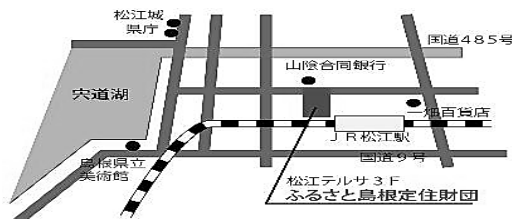

◆会場：ジョブカフェしまね会議室（松江テルサ3F）

◆対象：公務員採用試験受験予定者

◆内容：二次試験対策として、主に集団討論に
特化した実践を**対面式**で行います。

◆定員：15名

※お申込みは、0120-67-4510
にご連絡していただくか、こちらの
QRコードからお願いいたします。（要事前申込み）

job café
shimane
ジョブカフェしまね

0120-67-4510

松江市朝日町478-18 松江テルサ3F